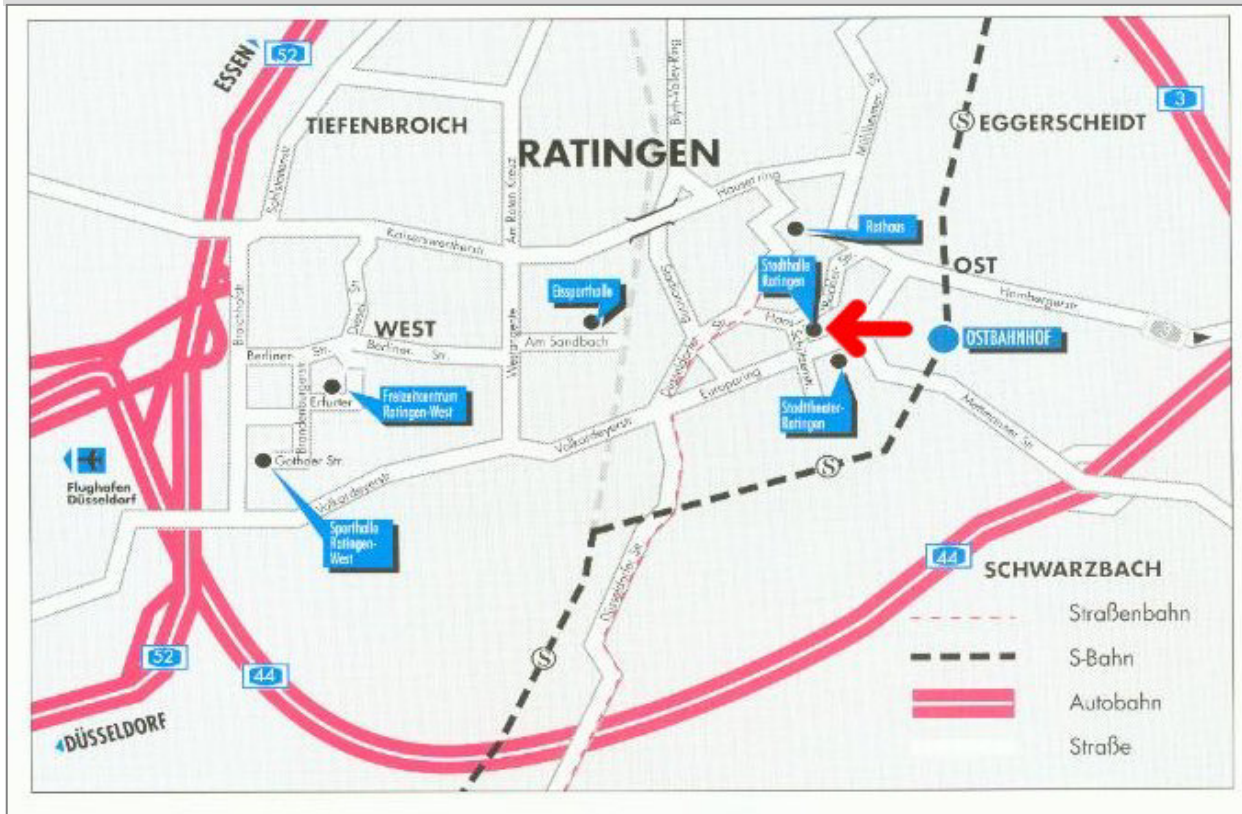

Anfahrt

Stadthalle Ratingen
Schützenstraße 1
40878 Ratingen
T. 02102 - 98 25 50

ESSEN

DÜSSELDORF

- | | |
|--------------------|--|
| S-Bahn S 6 | Köln/Essen bis Ratingen Ost |
| Stadtbahnlinie U72 | Düsseldorfer Platz, Ratingen Mitte |
| A 3 | AB-Kreuz Ratingen-Ost auf die A 44 Richtung Düsseldorf |
| A 44 | Abfahrt (33) Ratingen-Zentrum |
| A 52 | Abfahrt (24) Ratingen-Tiefenbroich |

Innerorts ist die Stadthalle ausgeschildert.

An der Stadthalle stehen in begrenzter Anzahl kostenfreie Parkplätze für Seminarbesucher zur Verfügung.